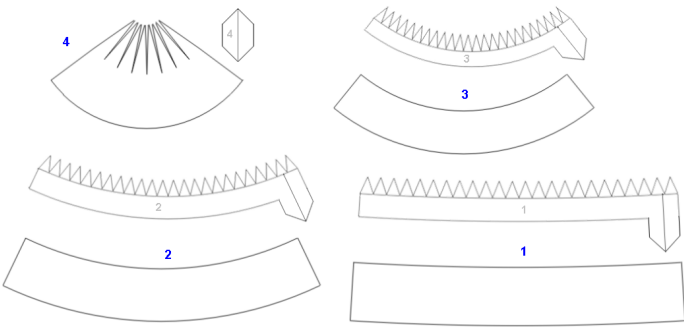

'QUARK' style nose
#72600

'SWIFT' style nose
#72609

'Mosquito' style
BNC-5V